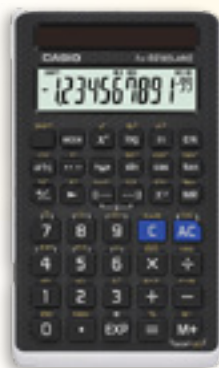

CANON  
**ENCRE**  
CLI-581

Pièce  
**dès 17.39**  
~~19.33~~

Impression de photos brillantes ou de documents de qualité. Les tirages convainquent par la grande stabilité des couleurs.

N° com.	Couleur	N° fabricant	Capacité	CHF	CHF
370 498	●	PGI-580XLBK	18,5 ml	<del>20.72</del>	18.64
370 499	●	CLI-581XLBK	8,3 ml	<del>19.33</del>	17.39
370 500	●	CLI-581XLC	8,3 ml	<del>19.33</del>	17.39
370 501	●	CLI-581XLM	8,3 ml	<del>19.33</del>	17.39
370 502	●	CLI-581XLY	8,3 ml	<del>19.33</del>	17.39
370 503	● photo	CLI-581XLPB	8,3 ml	<del>19.33</del>	17.39

TECHNIQUE ET APPAREILS DE BUREAU

CASIO  
**CALCULATRICE DE POCHE**  
FX-82Solar II

La calculatrice scientifique solaire avec 144 fonctions intégrées est équipée d'un écran 10+2 bien lisible.

Blister  
**16.84**  
~~18.69~~