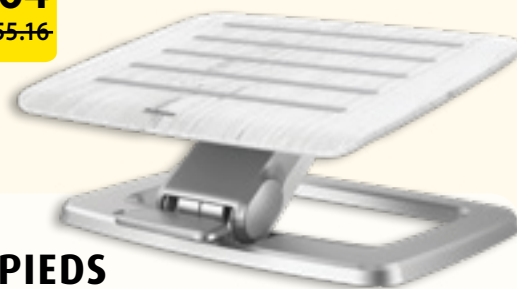

FELLOWES

REPOSE-PIEDS

Hana

Le repose-pieds bouge avec l'utilisateur et favorise le mouvement au niveau des pieds pour améliorer la circulation et le confort du dos.

N° com.	Couleur	CHF	CHF
424 089	noir	~~155.16~~	139.64
424 090	blanc	~~155.16~~	139.64